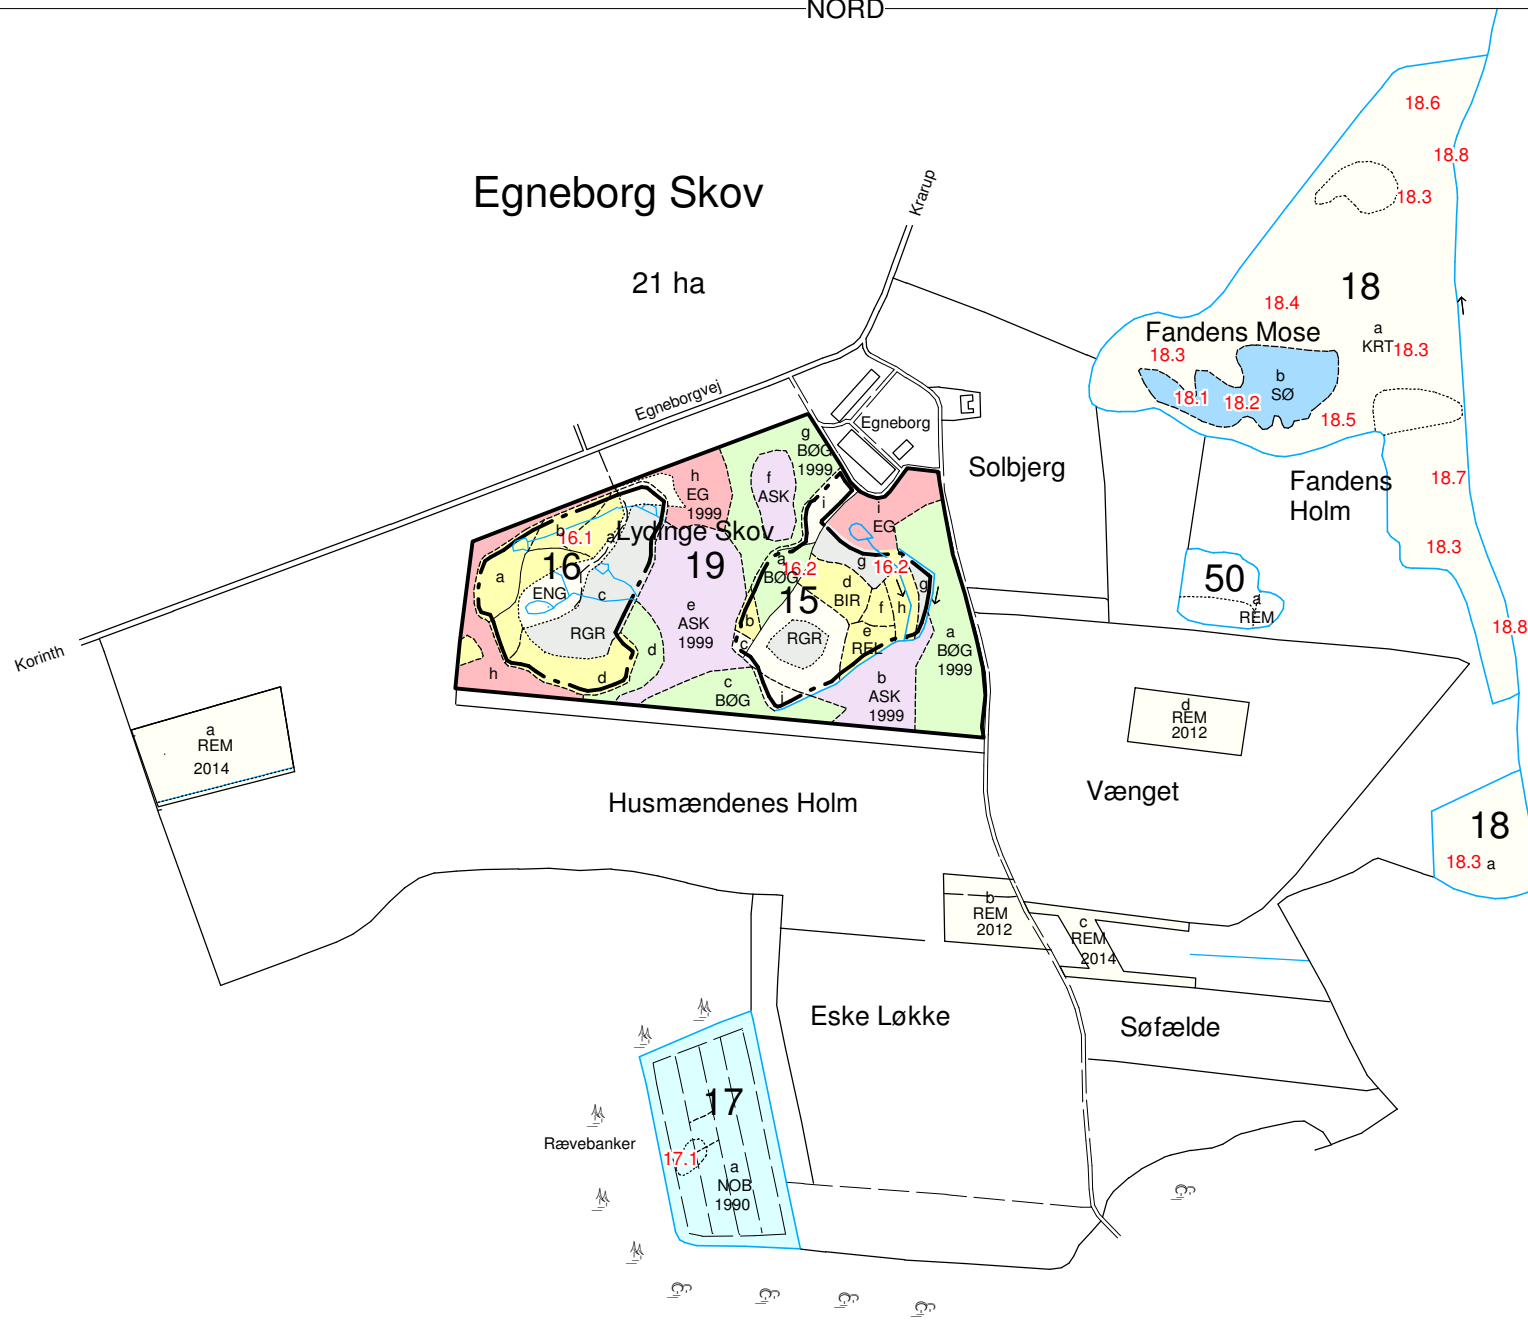

NORD

Egneborg Skov

21 ha

Fandens Mose

18

18.4

18.6

18.8

18.3

18.3

18.1

18.3

18.2

18.5

18.7

18.3

18.8

50

REM

REM

2012

Vænget

18

18.3 a

Rævebanker

REM

2014

Korinth

Egneborgvej

Klarup

Solbjerg

Egneborg